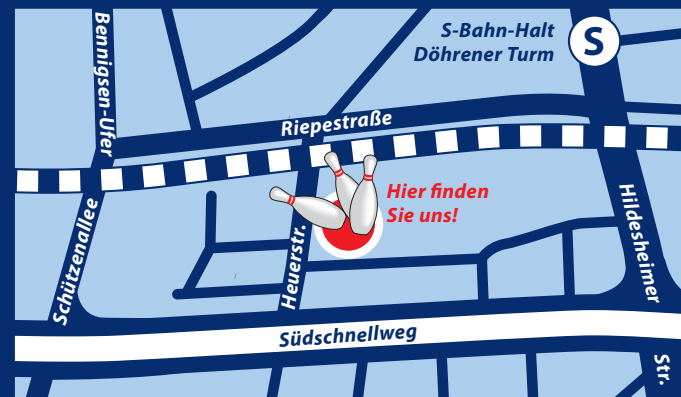

...für alle ein Gewinn!

www.bowlingammaschsee.de

BOWLING

Am Maschsee

**Aktuelle Angebote
auf unserer Homepage!**

Specials

Kindergeburtstag (inkl. Leihschuhe)

pro Bahn und Stunde (bis 18 Uhr)
bis max. 16 Jahre
bis zu 7 Personen pro Bahn